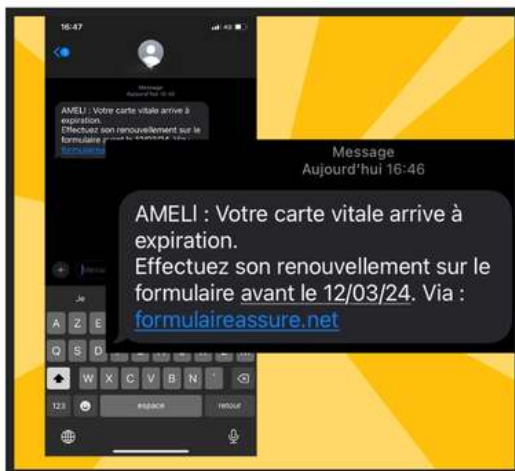

Les étapes pour constituer votre dossier :

- 1 Vérifiez votre éligibilité sur <https://simulateur.lescrous.fr>
- 2 Créez ou mettez à jour votre compte messervices.etudiant.gouv.fr
- 3 Saisissez votre Dossier social étudiant (DSE).
- 4 Rassemblez et ajoutez toutes les pièces justificatives. Payez les frais de dossier
- 5 Si votre dossier est complet, vous n'avez plus de démarches à effectuer. Sinon, vous devez, au plus tôt, renvoyer les pièces réglementaires. Comptez entre 1 mois et 3 mois pour le traitement de votre dossier initial.
- 6 Vous pouvez suivre l'état d'avancement de votre demande sur messervices.etudiant.gouv.fr.
- 7 A l'issue de l'étude de votre dossier, il vous sera envoyé par courriel une notification conditionnelle de bourse, à remettre à votre établissement.
- 8 Dès confirmation de votre inscription par votre établissement, vous recevrez votre notification définitive et la mise en paiement de la bourse sera générée.

**PORTAL NUMÉRIQUE :
TOUT SAVOIR SUR
CETTE TECHNOLOGIE
QUI RELIE NEW YORK
ET DUBLIN**

A New York, le «portail» est installé sur la Flatiron South Public Plaza. [REUTERS]

Depuis le 8 mai 2024, un portail numérique entre New York et Dublin a été installé. Il permet aux habitants des deux villes de se voir et d'interagir en temps réel. Ce portail pèse 3,5 tonnes et affiche une forme circulaire au centre de laquelle un écran géant est placé. Il a posé de vrais défis technologiques, que ce soit pour maintenir en permanence une connexion à très haut débit, ou pour garantir une sécurité optimale afin que les écrans ne soient pas piratés.

Consultez le site internet

<https://www.messervices.etudiant.gouv.fr/>

LES AVENTURES DE MARTINE ET JEAN-PAUL CYBER : SMISHING – LE FAUX SMS D'AMELI

Créé avec l'application **BOF** développée par la **IBNF**