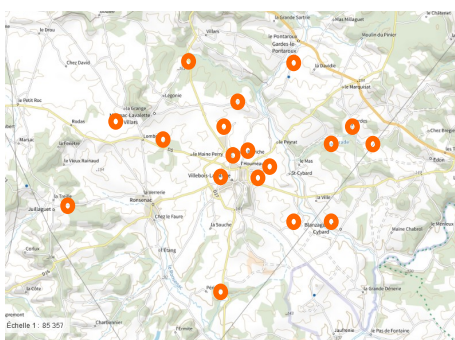

Votre communauté de communes agit pour le commerce de proximité

Villebois-Lavalette, une nouvelle dynamique associative des entreprises

Des **entrepreneurs** de **Villebois et des alentours**, remobilisés au sein d'une **association** :

- ✓ nouveaux statuts (février 2020)
- ✓ **40** adhérents/sympathisants
- ✓ diversité et proximité

Une **volonté partagée** avec les soutiens de la commune de Villebois-Lavalette, de la CC LTD, du département de la Charente et du mécénat.

Des RDV festifs pour un retour à l'attractivité commerciale des bourgs-centres du territoire LTD

Découvrez et redécouvrez vos **entreprises locales** à l'occasion des **fêtes de fin d'année**.

Les dates des marchés de Noël :